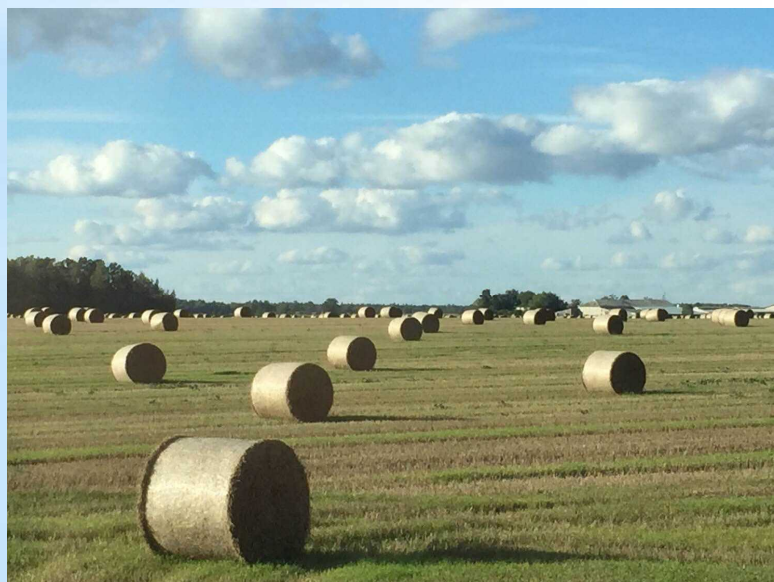

ラトビアの町と人写真集（2016年9月）

在ラトビア日本国大使館

リガ郊外の湖

森の地面

ラトビア・リトアニア国境近くの畑

雨翌日の森